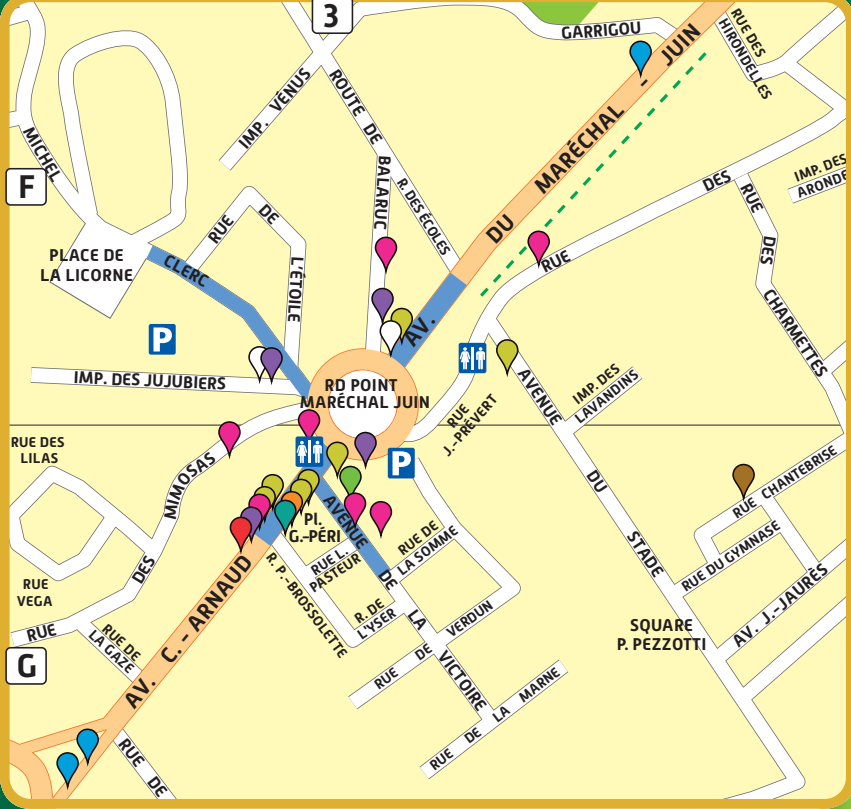

La Peyrade

Port

Légende du Plan

- Alimentation
- Caves & Muscat
- Cafés & Restaurants
- Beauté & Bien-être
- Prêt-à-porter & Accessoires
- Jardinerie & Animaux
- Sports & Loisirs
- Maison & Cadeaux
- Auto & Moto
- Services
- Banque
- activité saisonnière
- Informations touristiques
- Capitainerie
- Parking
- Borne minutes
- Sanitaires

Mer Méditerranée

1 km

Centre-ville