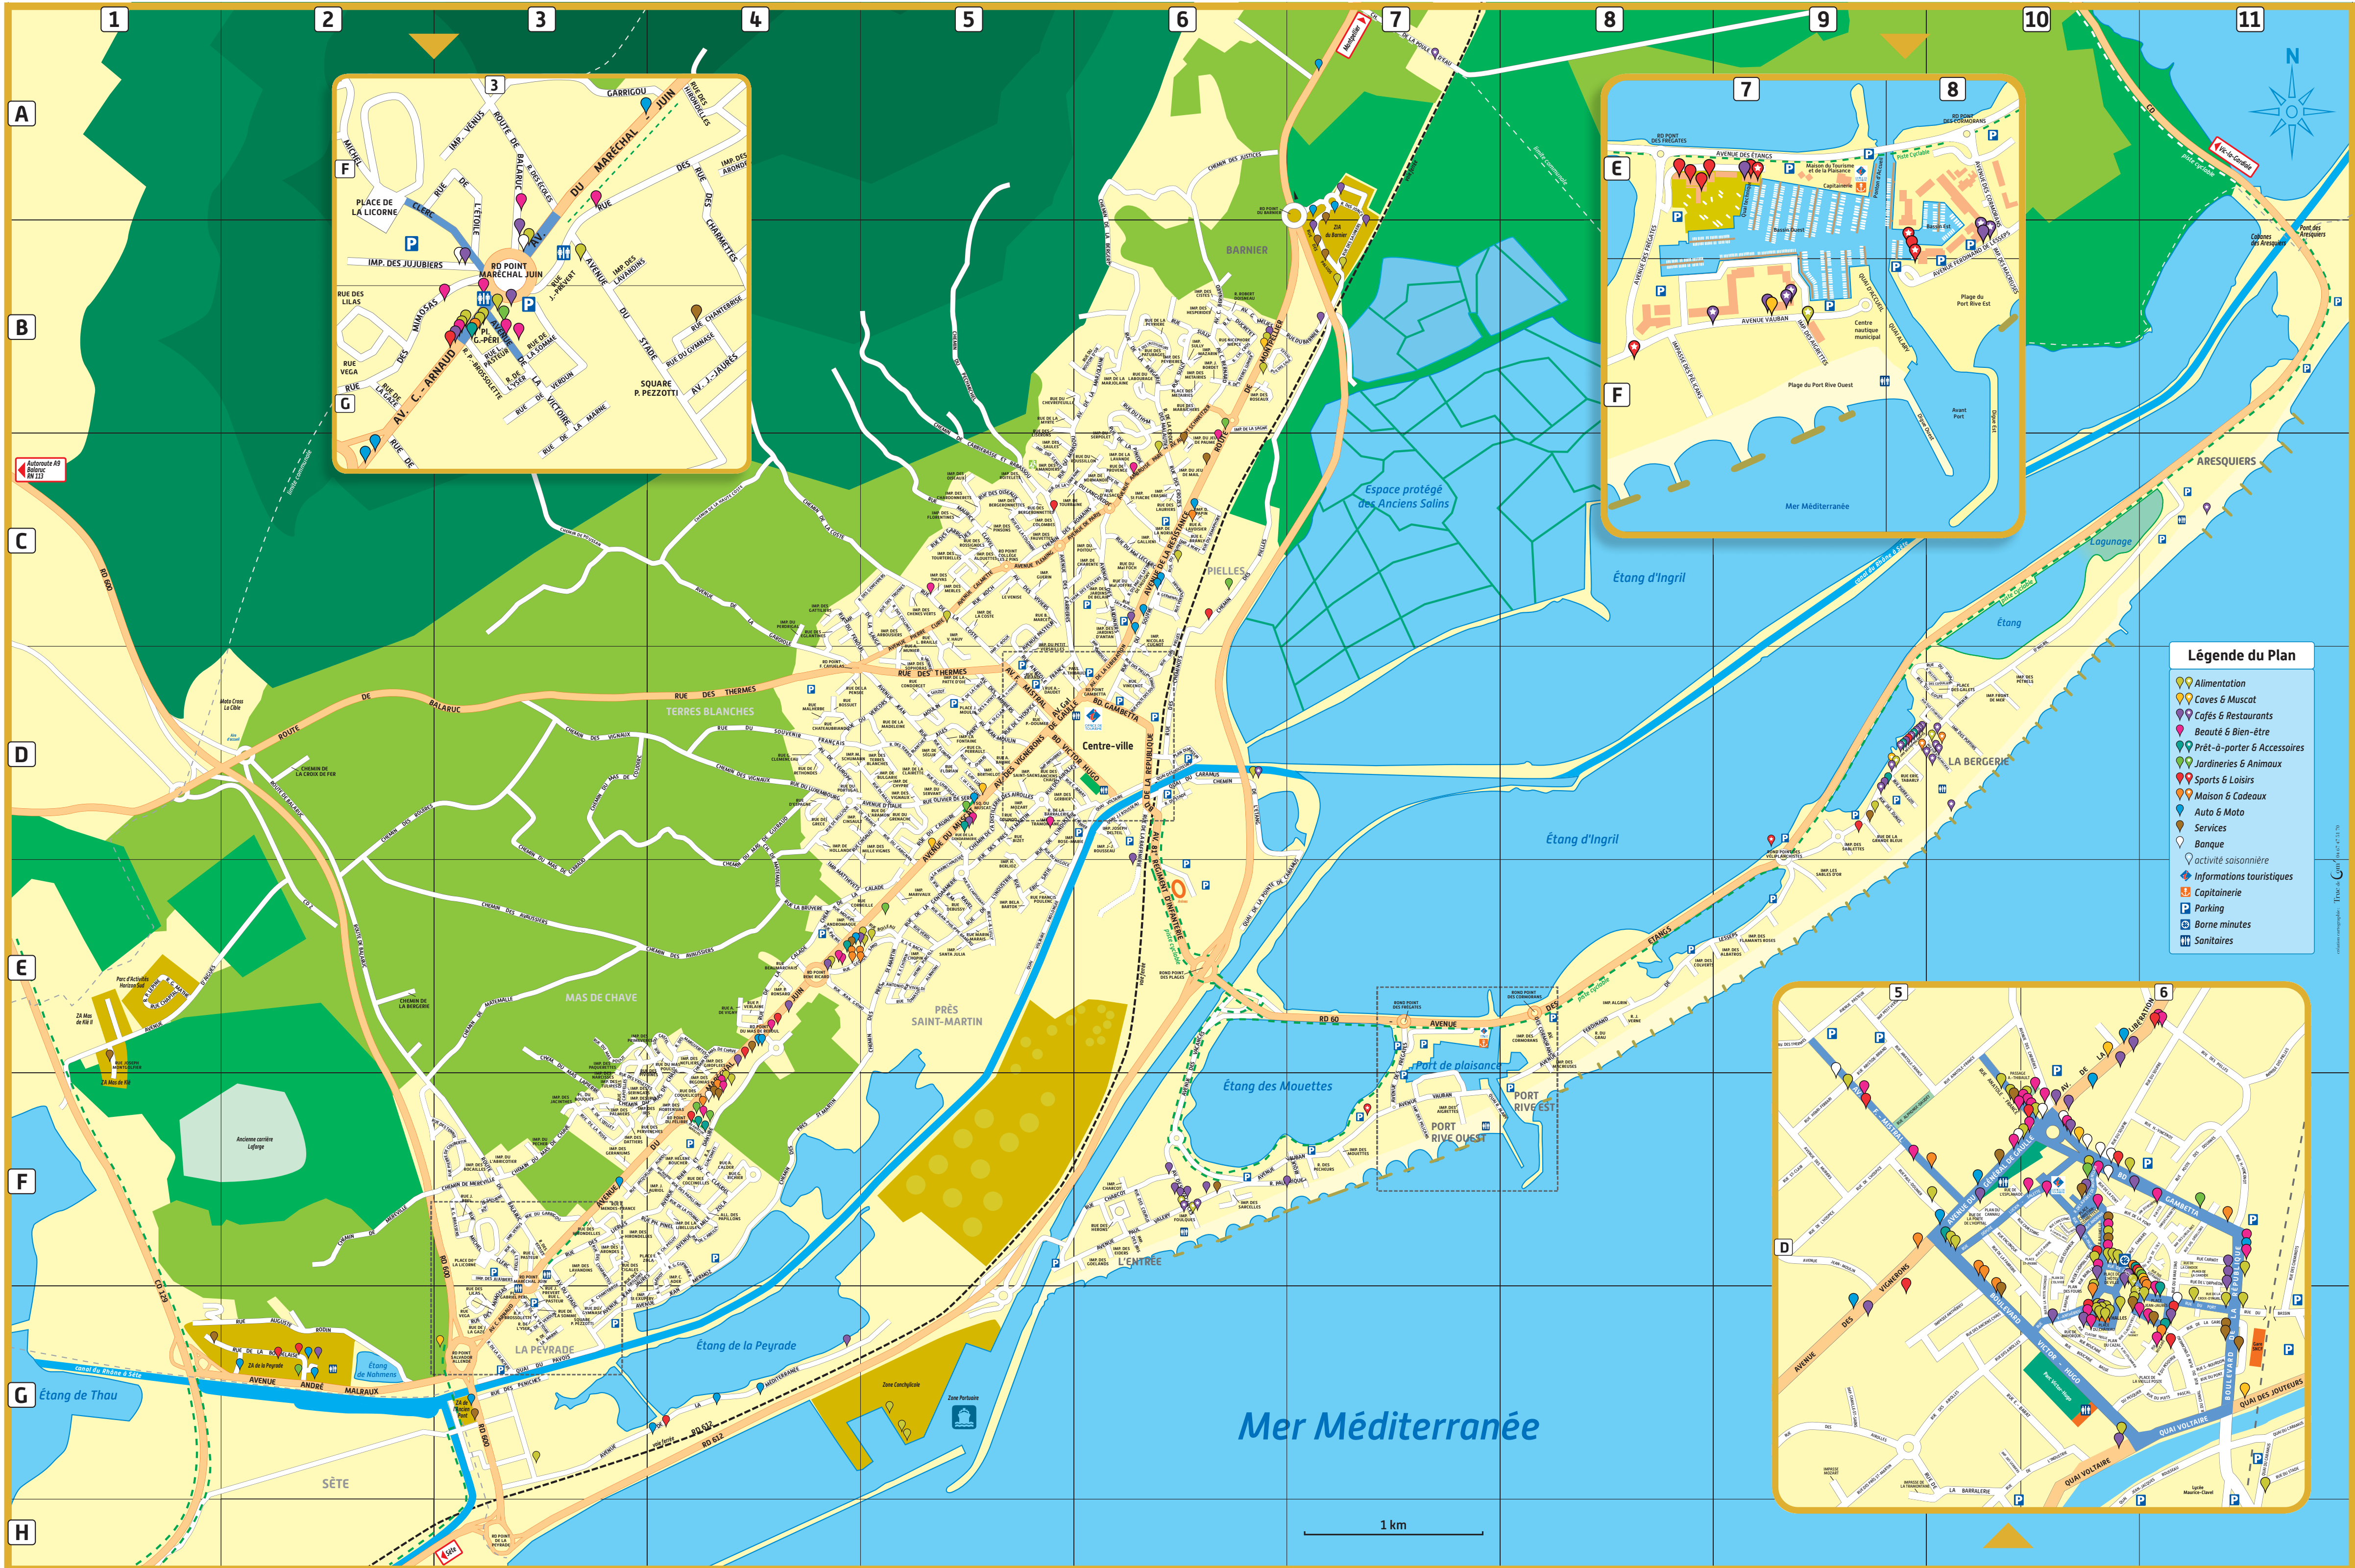

La Peyrade

Port

Légende du Plan

- Alimentation
- Caves & Muscat
- Cafés & Restaurants
- Beauté & Bien-être
- Prêt-à-porter & Accessoires
- Jardinerie & Animaux
- Sports & Loisirs
- Maison & Cadeaux
- Auto & Moto
- Services
- Banque
- activité saisonnière
- Informations touristiques
- Capitainerie
- Parking
- Borne minutes
- Sanitaires

Mer Méditerranée

1 km

Centre-ville